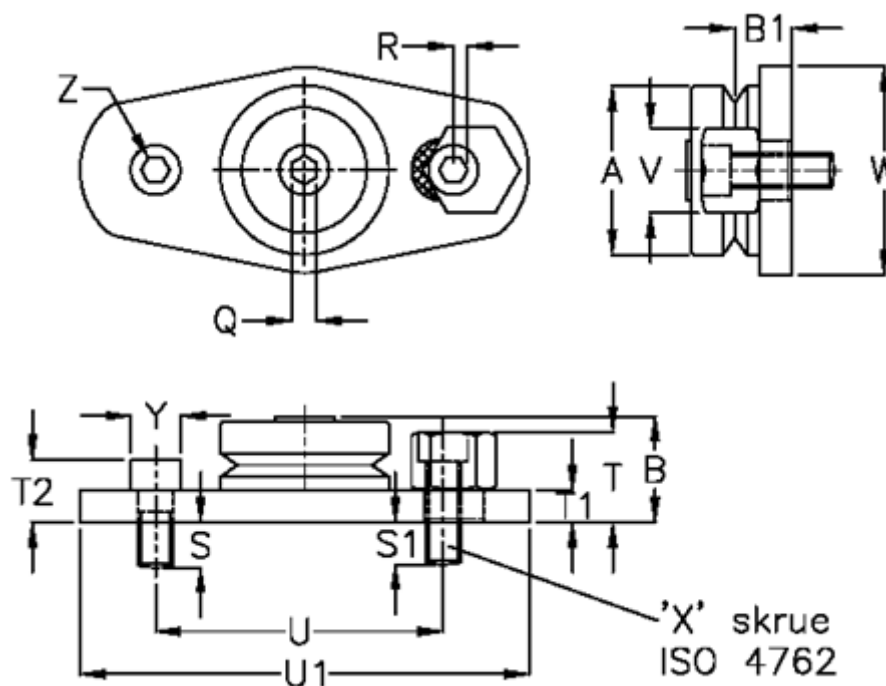

Varenummer: 057153305412  
 Beskrivelse: HEPCO GV3 leje BHJ 54 EDR  
 Standart til blindhuls montering

## Mål

a = 54.0	T1 = 10.50	Y = 13.0
B = 34.7	T2 = 18.50	Z = 20
B1 = 19.00	U = 89.5	
Q = 8.0	U1 = 133.0	
R = 3.0	V = 25	
S = 14.50	vægt kg/1000 = 1	
S1 = 16.4	W = 62.0	
T = 23.5	X = M8	